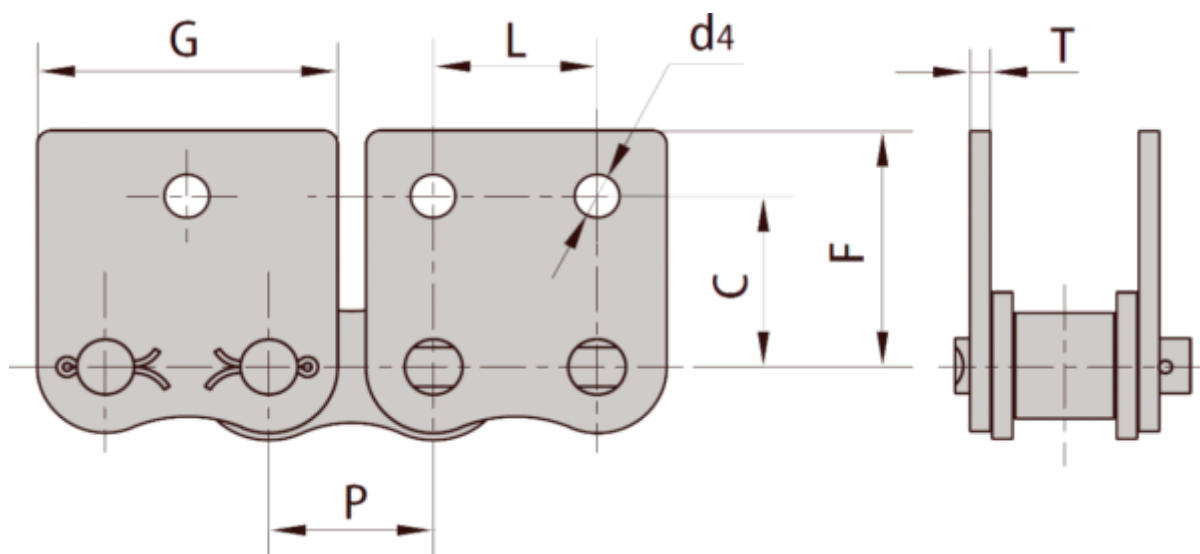

Varenummer: 6100110071062

Beskrivelse: 12B1

WSK2 Opretstående, 2 huller, begge sider. Stor plade. medbringer med fjederlås

Mål

C = 21.45

D4 = 6.4

F = 28.60

G = -

L = 19.050

P = 19050

T = 1.85